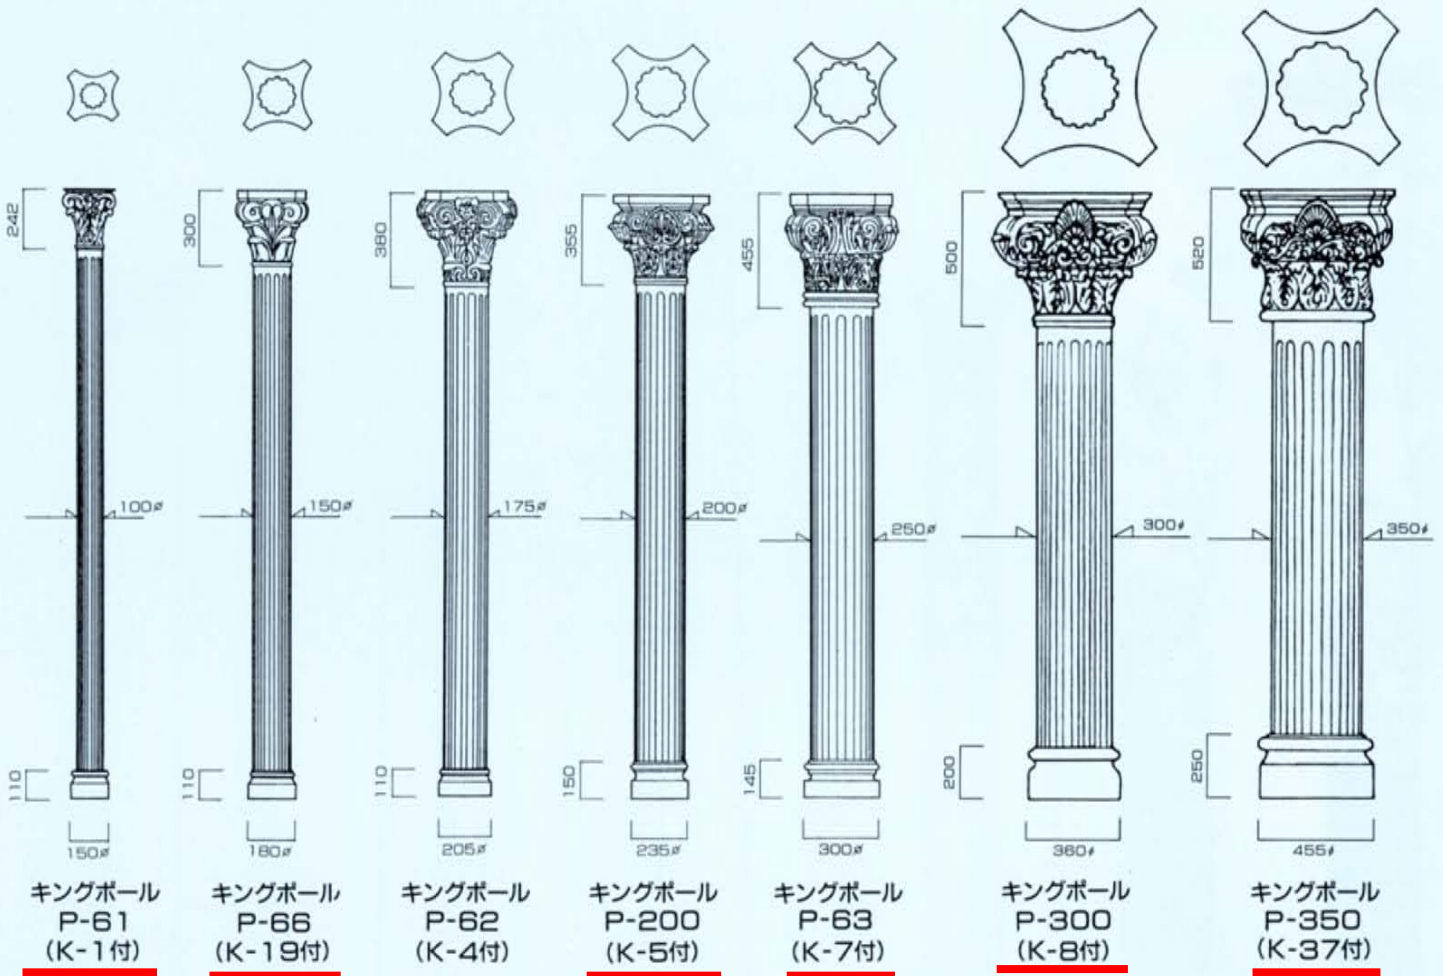

このページの製品は、ご注文可能で御座います。
ただし、念の為、型の有無確認のお問合せをお願い申し上げます。