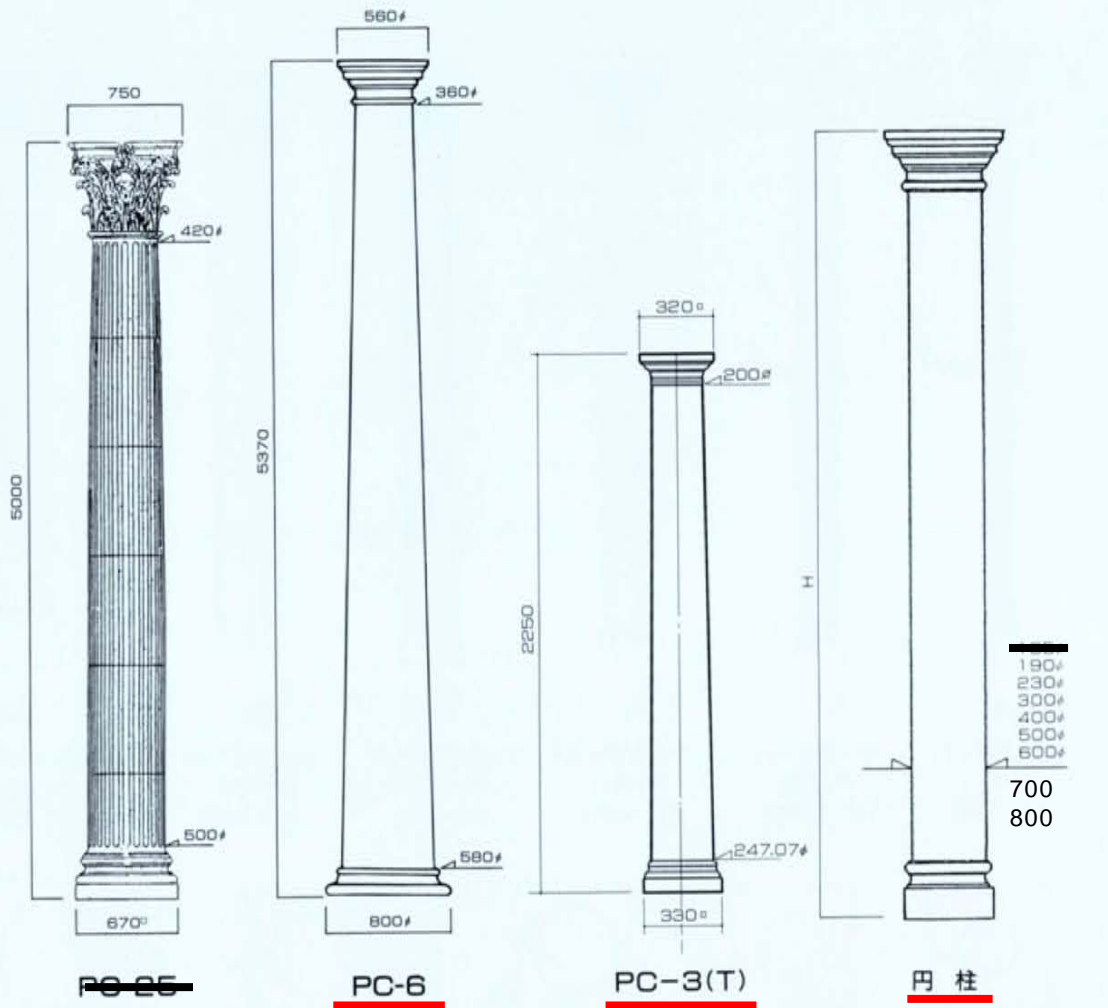

キングポール

このページの製品は、ご注文可能で御座います。
ただし、念の為、型の有無確認のお問合せをお願い申し上げます。