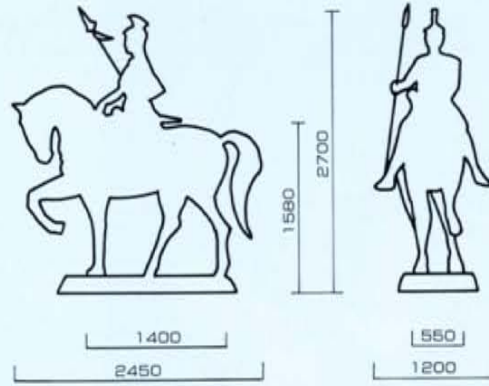

半立体ロケット
 1400×900×130

420×1180×100
 +420×1180×100

レリーフ自由の女神
 300×1040×60

騎士像レリーフA
 435×965×80

騎士像レリーフB
 435×965×80

カルボダニス
 850×1410×210

現在調整中でございます。

馬上の騎士
2450L×2700H×1200