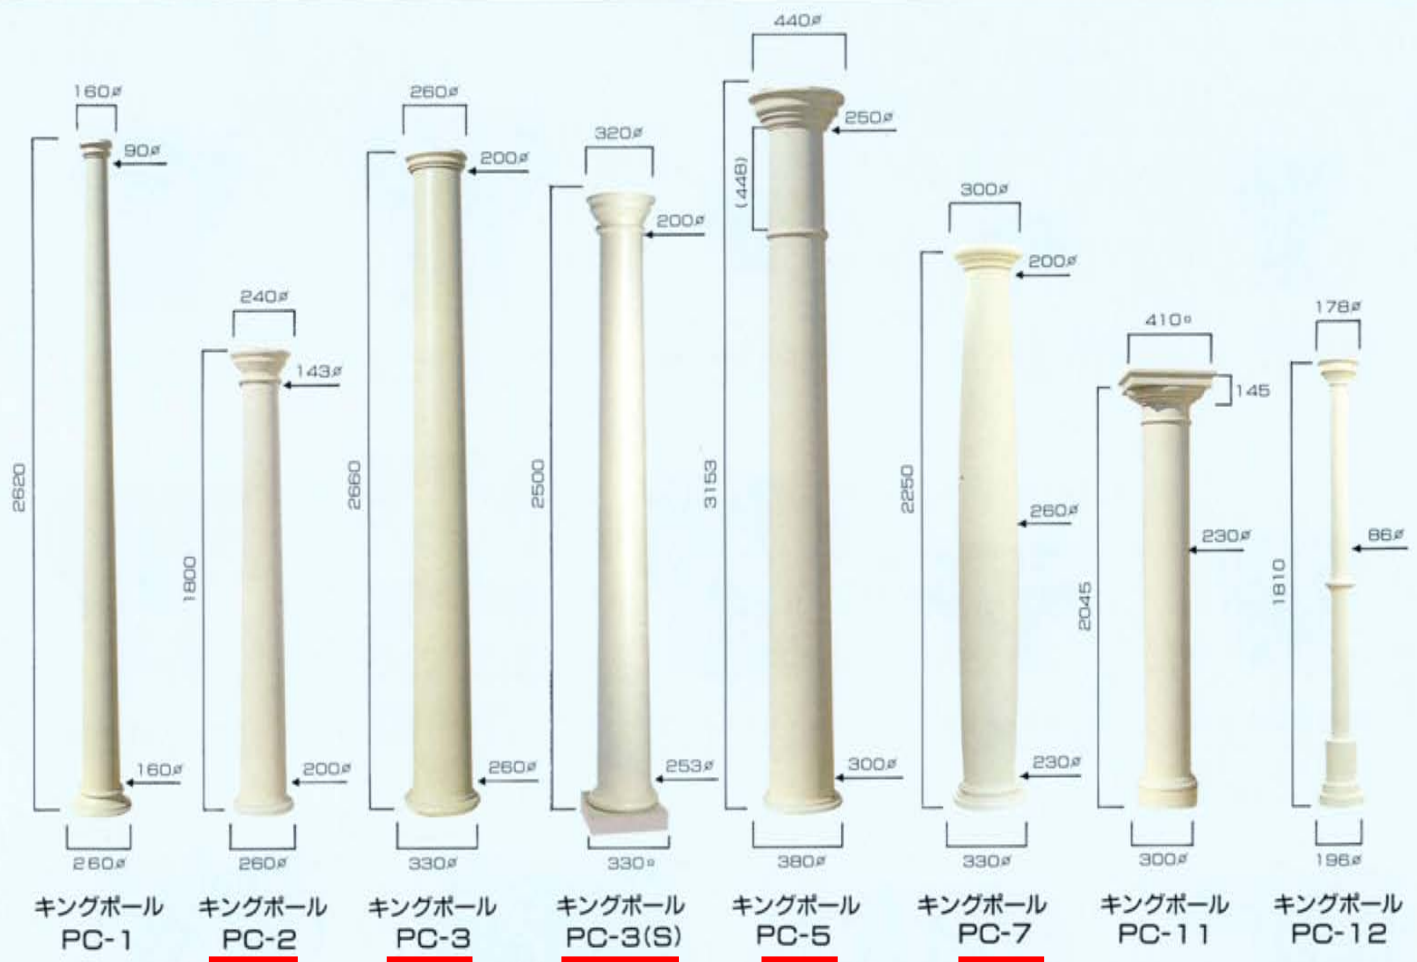

このページの製品は、ご注文可能で御座います。
ただし、念の為、型の有無確認のお問合せをお願い申し上げます。