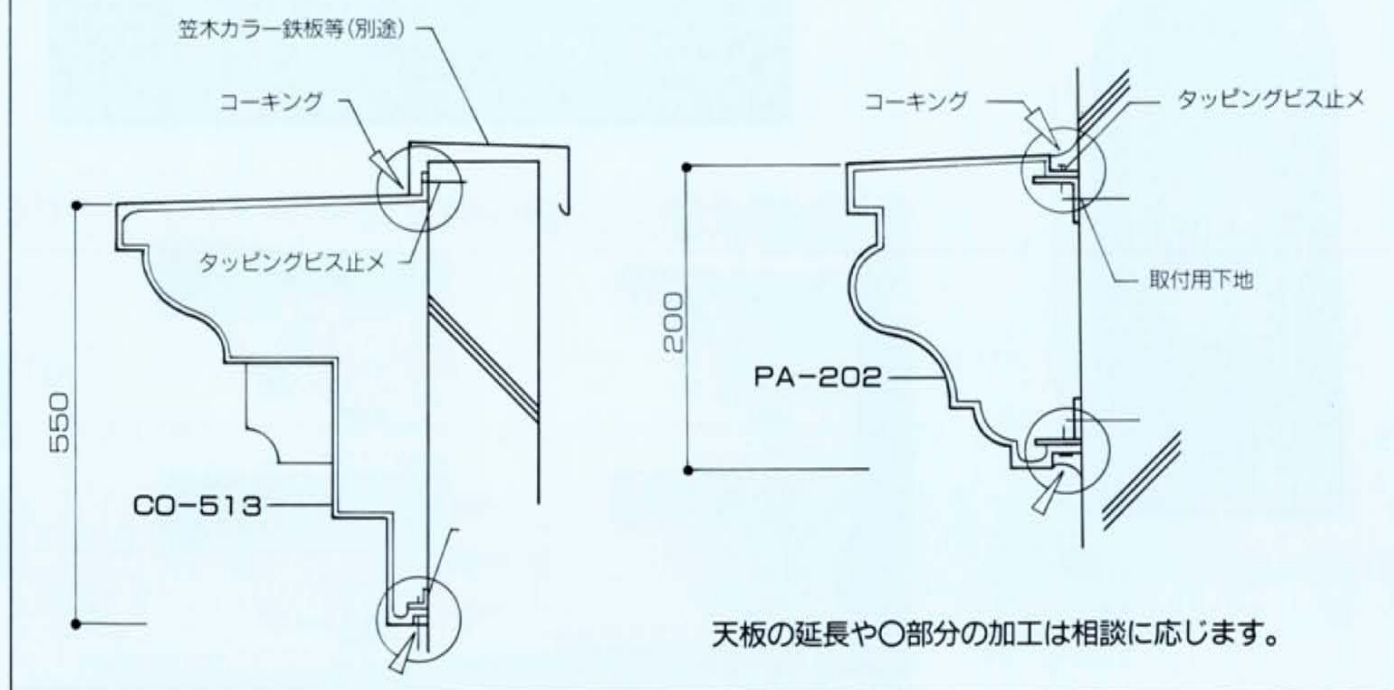

小便小僧
1000H

天王寺動物園(大阪)

鬼怒川観光ホテル(栃木)

まねき猫(神奈川)

ナポレオン像(鳥取)

※取り付け参考図

●キングポール(独立柱)

●コーニス・パラペットボーダー