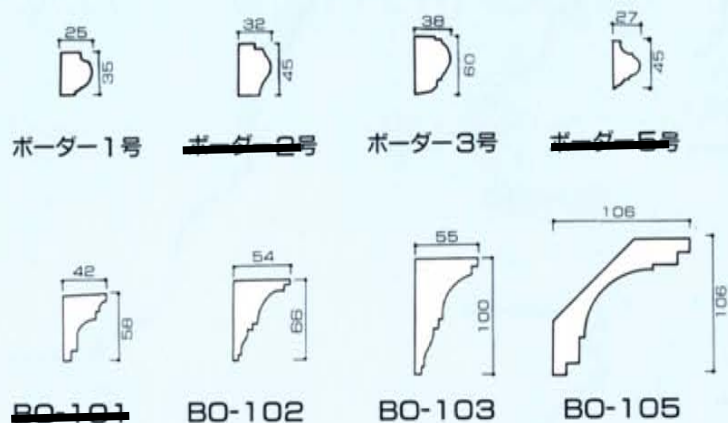

~~ホーマンB5号~~

~~カーテンボックスA~~

~~カーテンボックスB~~

~~カーテンボックスC~~

~~カーテンボックスD~~

現在調整中、ご希望の際はお問合せ下さい。生産型の有無をお知らせさせていただきます。

このページの全ての製品が、ご注文可能で御座います。
 その他、多数取り揃えております。

PA-201 H x D 150x130
 PA-202 200x165
 PA-203 300x270