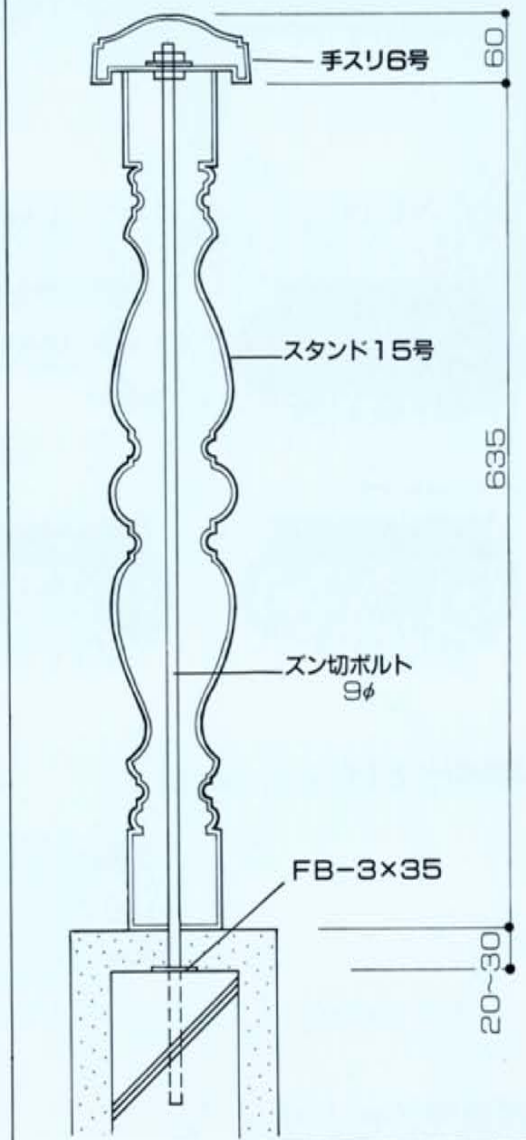

●石膏ドーム

●スタンド手すり

●サンデックス

納まりは現場の状況に
対応させていただきます
ので御相談下さい。