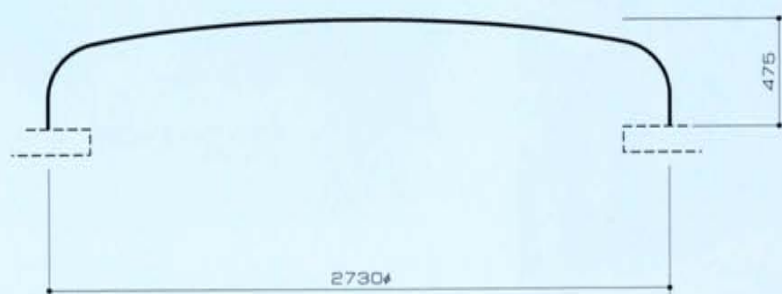

このページの全ての製品が、ご注文可能で御座います。
その他、多数取り揃えております。

サンデックスSB-273