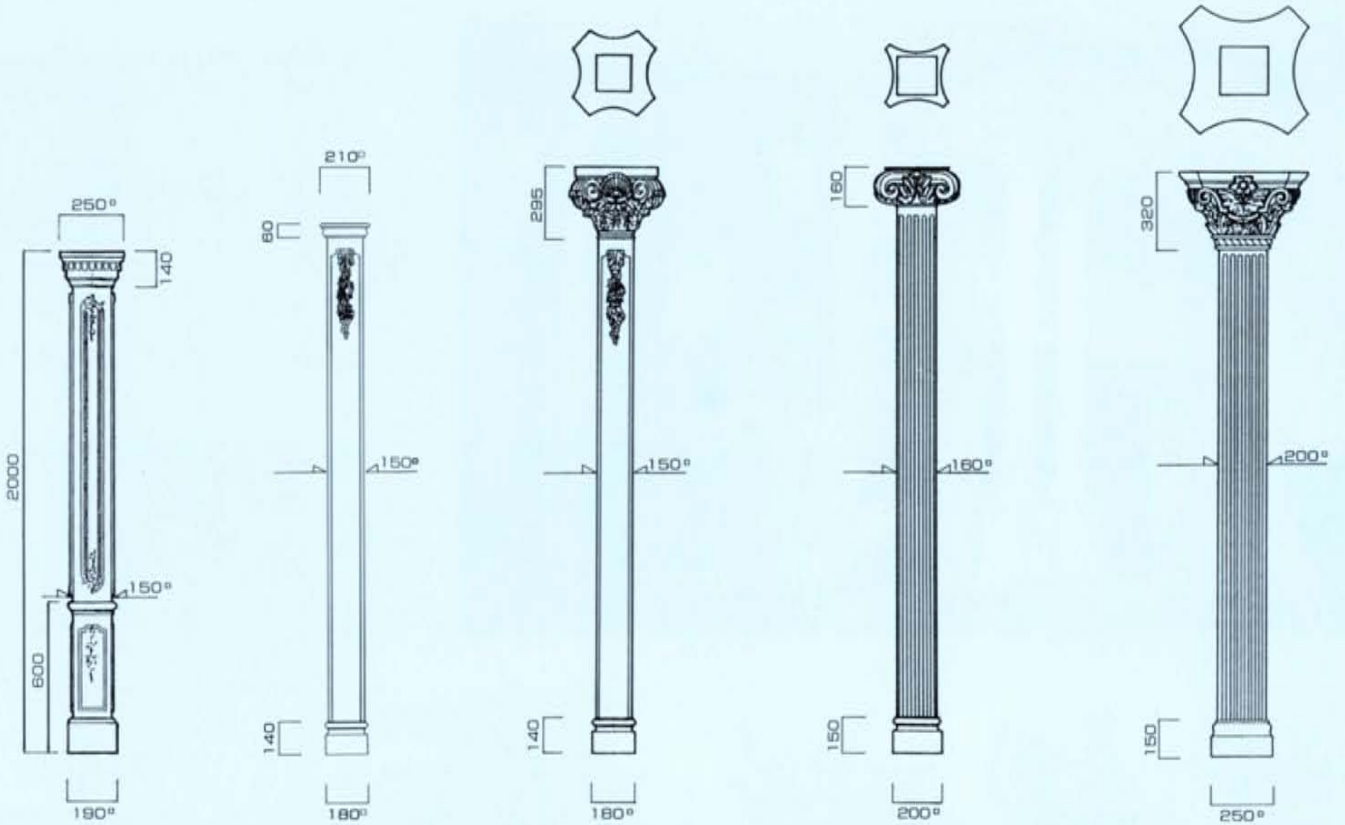

このページの製品は、ご注文可能で御座います。
ただし、念の為、型の有無確認のお問合せをお願い申し上げます。

キングポール
PSC-1

キングポールPS-150

キングポールPS-150
(K-11付)

~~キングポールPS-160
(K-2付)~~

キングポールPS-200
(K-12付)