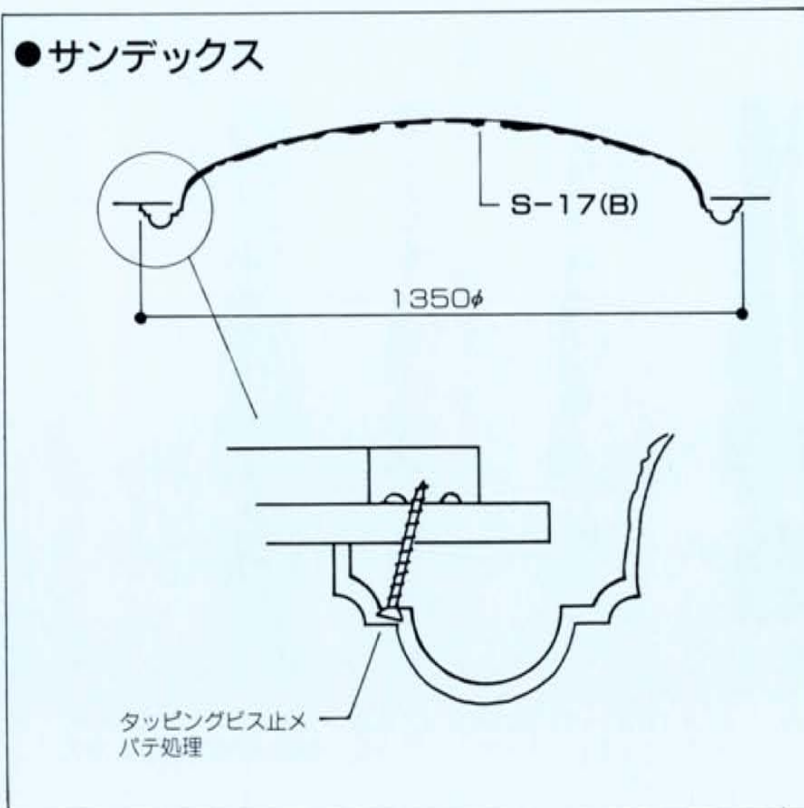

●サンデックス

納まりは現場の状況に
対応させていただきます
ので御相談下さい。