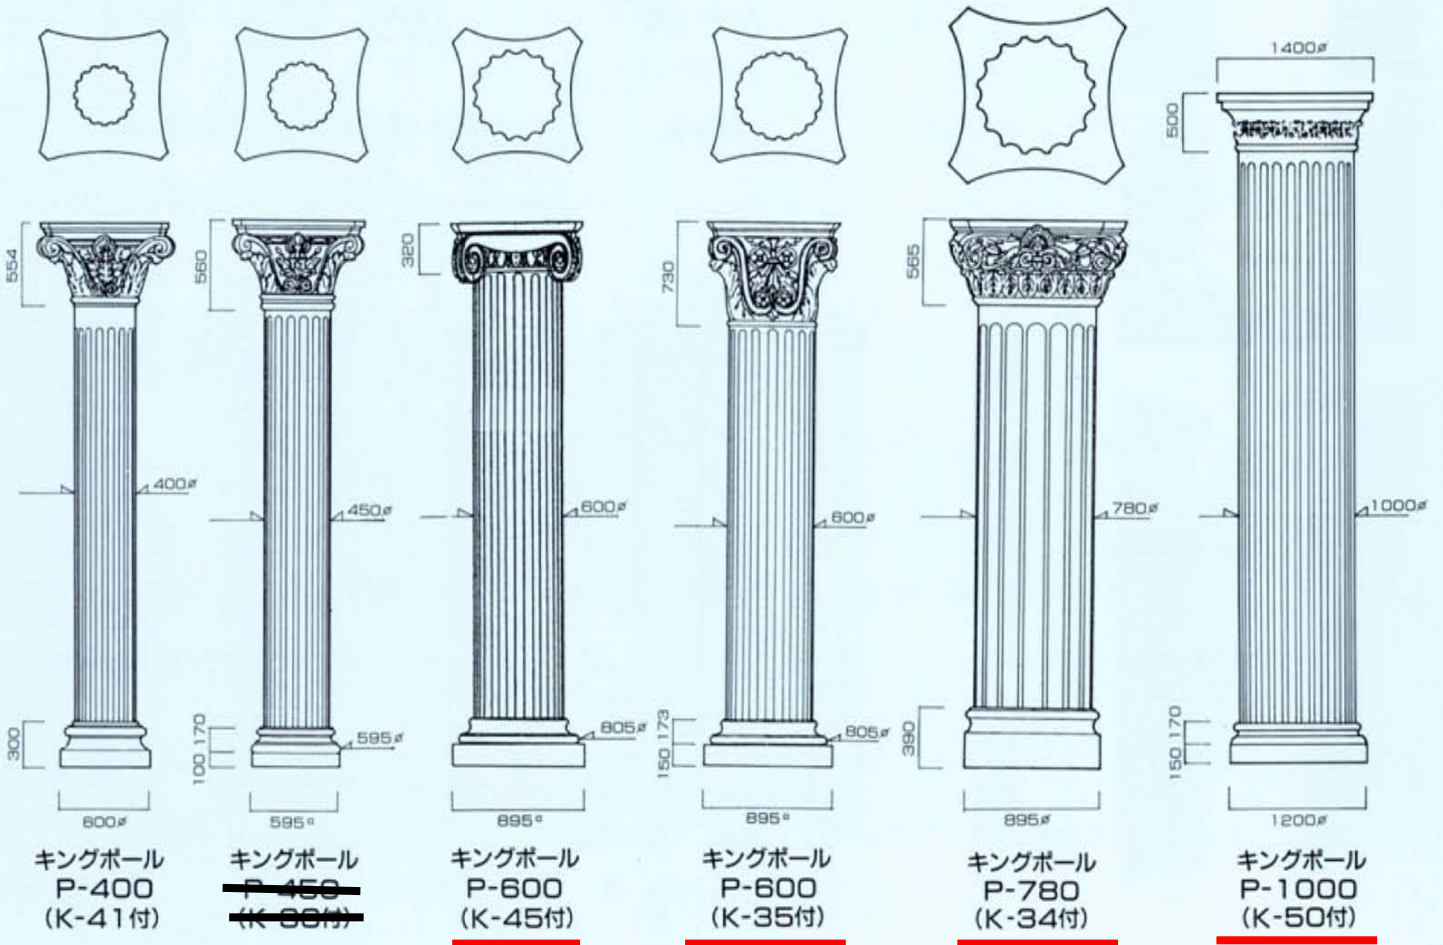

このページの製品は、ご注文可能で御座います。
ただし、念の為、型の有無確認のお問合せをお願い申し上げます。