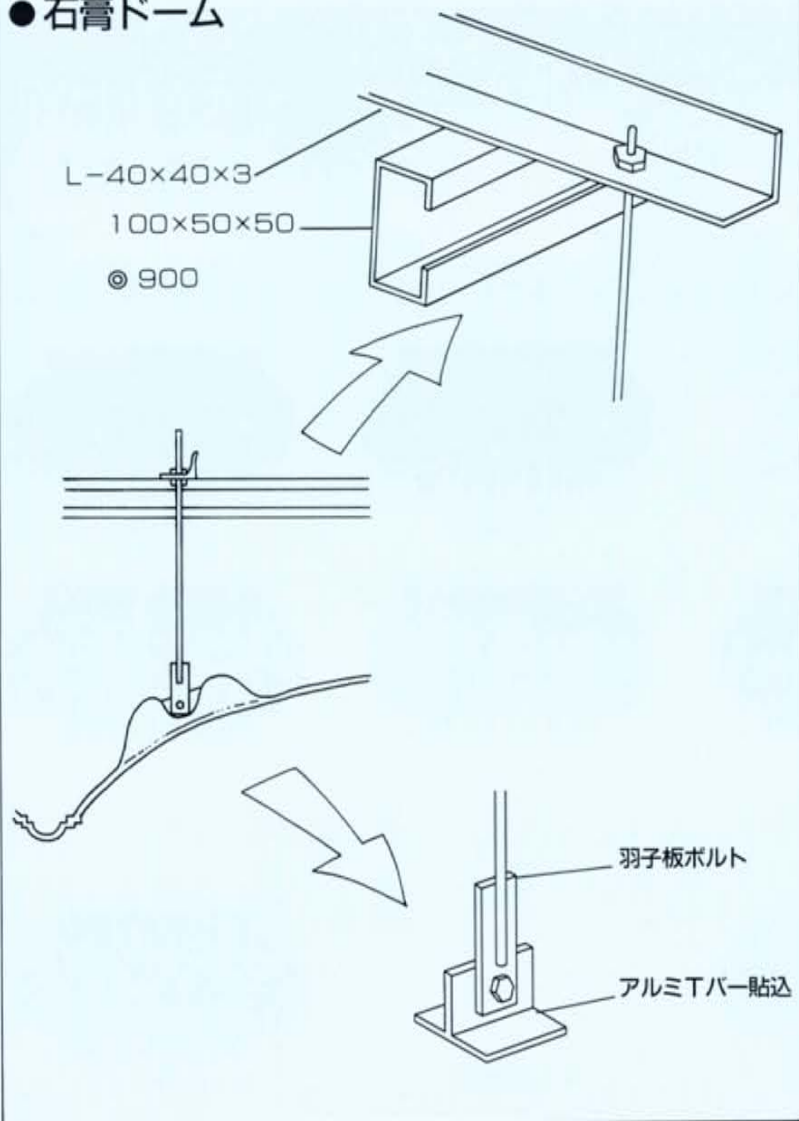

●石膏ドーム

●スタンド手すり