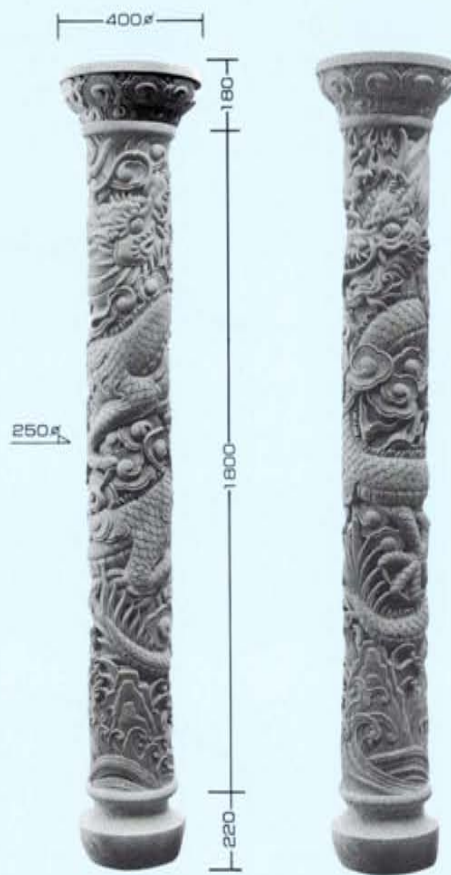

申し訳御座いません、廃盤とさせて頂きました。
ご用命の際は、オーダーで制作させて頂きます。

龍柱・A

龍柱・B