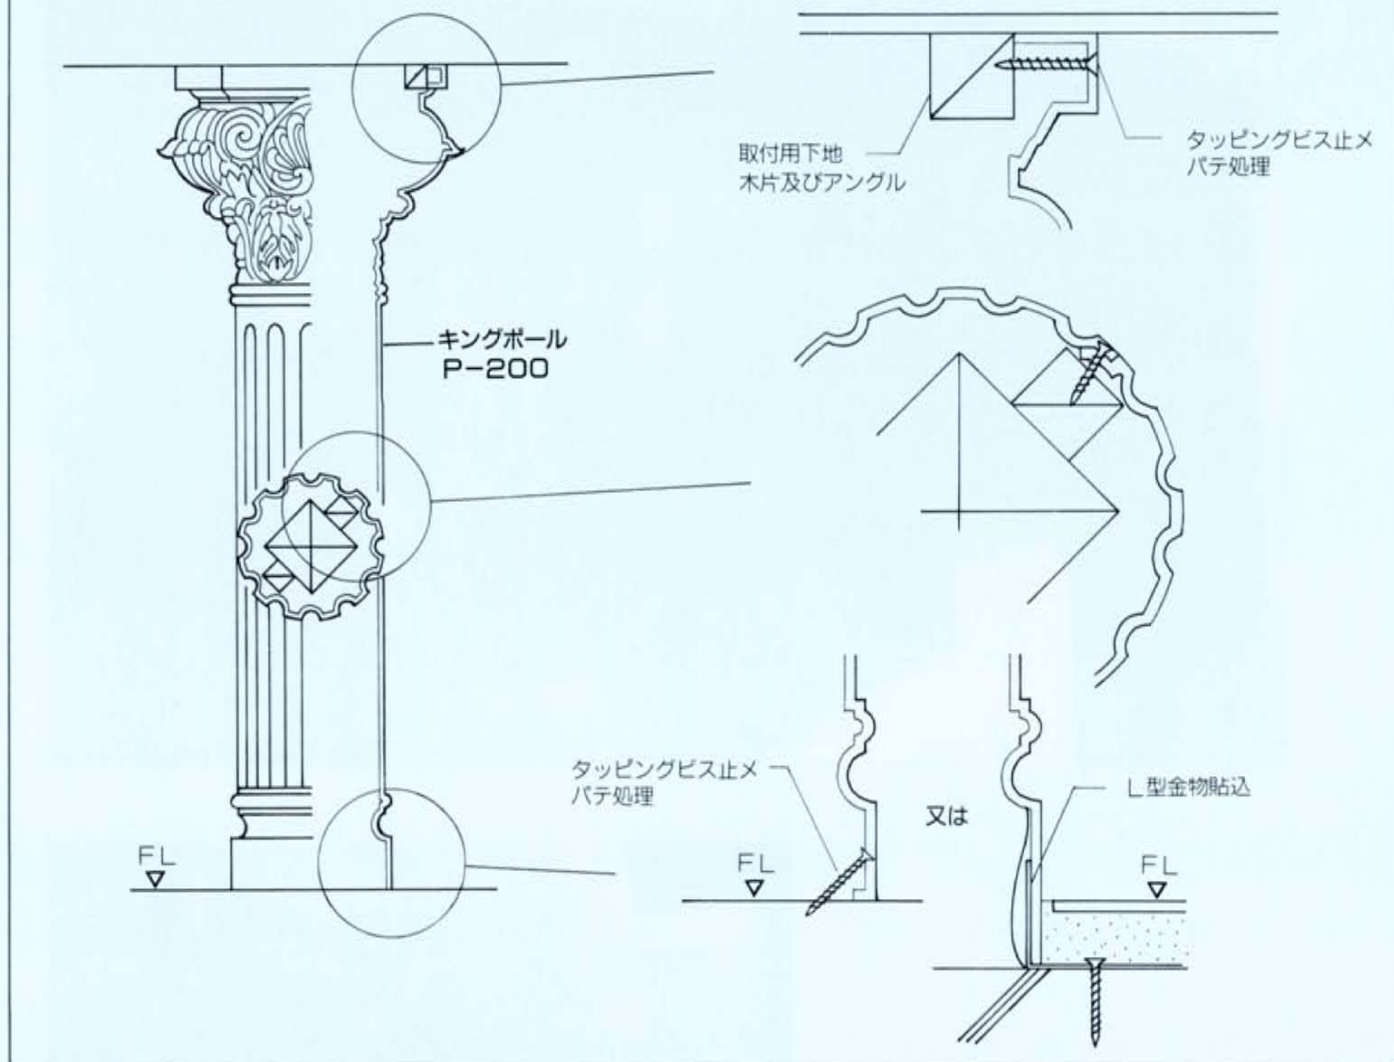

小便小僧
1000H

天王寺動物園(大阪)

鬼怒川観光ホテル(栃木)

まねき猫(神奈川)

ナポレオン像(鳥取)

※取り付け参考図

●キングポール(独立柱)

●コーニス・パラペットボーダー