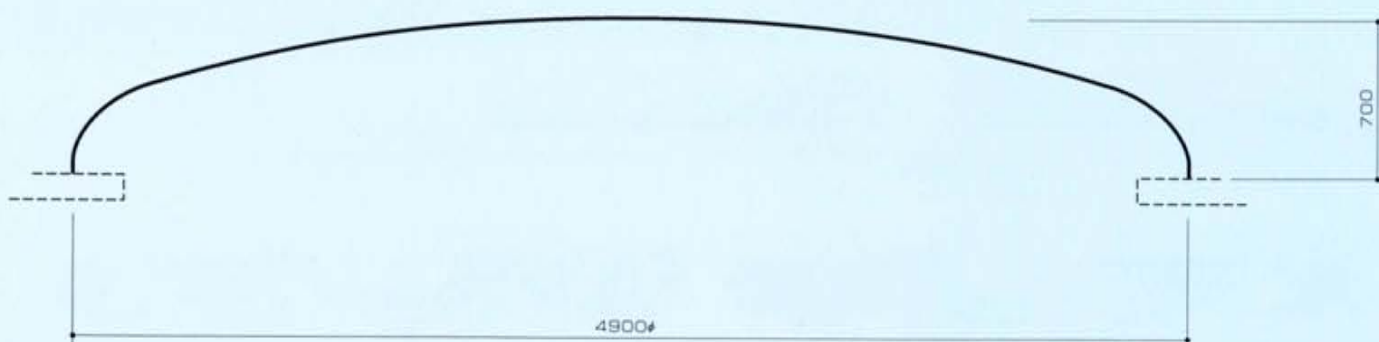

~~サンデックスSB-400~~