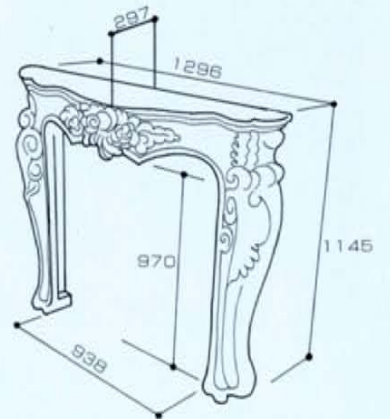

半立体ロケット
 1400×900×130

420×1180×100
 +420×1180×100

レリーフ自由の女神
 300×1040×60

騎士像レリーフA
 435×965×80

騎士像レリーフB
 435×965×80

カルボダニス
 850×1410×210

現在調整中でございます。

馬上の騎士
2450L×2700H×1200