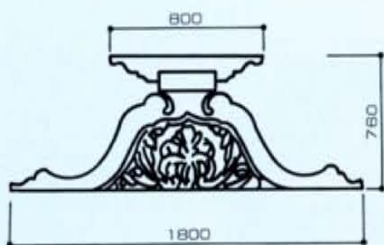

中華紋7号
400φ×15

中華紋8号
400φ×15

中華紋9号
400φ×15

中華紋10号
400φ×15

中華紋11号
400φ×15

中華紋12号
400φ×15

申し訳御座いません、廃盤とさせて頂きました。
ご用命の際は、オーダーで制作させて頂きます。

大棟懸魚(特注品)