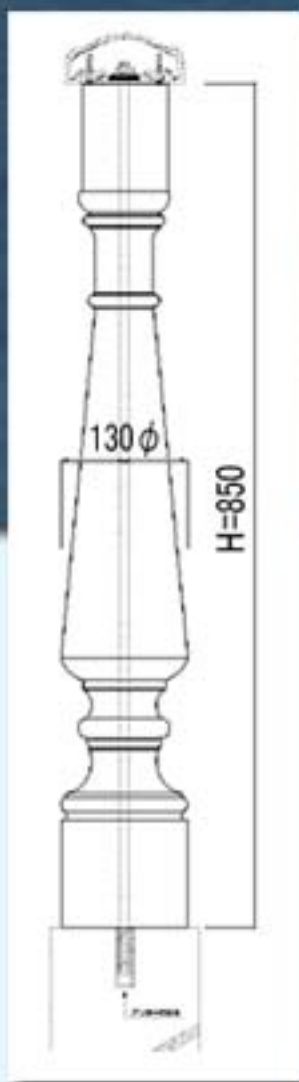

現在調整中でございます。

AES スタンド

STA-001 130 φ × 850H